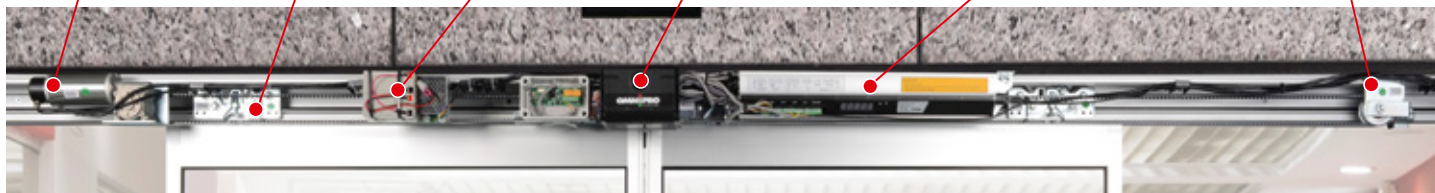

PORTA AUTOMÁTICA DE VIDRO

Informação Técnica

Motorreductor BLDC com Encoder integrado

Carrinho com rodas em polímero e com sistema de antidescarrilamento

Carregador e Bateria de backup

Trinco elétrico

Configuração fácil e precisa com display digital

Tensionador