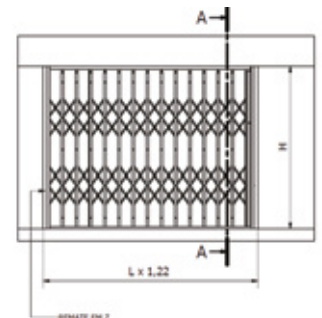

Vista de barra en perfil

FIJACIÓN CIERRE DE TIJERA A4

Vista frontal

Vista de barra en perfil

A-A

FIJACIÓN CIERRE DE TIJERA B1

Vista frontal

Vista de barra en perfil

FIJACIÓN CIERRE DE TIJERA B4

Vista frontal

Vista de barra en perfil

A-A

20 anos
1997 | 2017

VALPORTAS®

Rua Central de Fervença, 945
4440-034 Campo - Valongo - Portugal
T +351 220 904 300
M +351 919 593 634 - 912 532 181
F +351 220 904 333 - 224 150 789