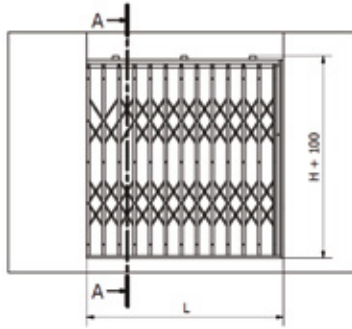

CIERRES DE TIJERA

FICHA TÉCNICA

VALPORTAS® 

Abriendo las puertas del futuro

CIERRES DE TIJERA

Información Técnica

FIJACIÓN CIERRE DE TIJERA A3

Vista frontal

Vista de barra en perfil

FIJACIÓN CIERRE DE TIJERA A4

Vista frontal

Vista de barra en perfil

A-A

FIJACIÓN CIERRE DE TIJERA B1

Vista frontal

Vista de barra en perfil

FIJACIÓN CIERRE DE TIJERA B4

Vista frontal

Vista de barra en perfil

A-A

20 anos
1997 | 2017

VALPORTAS®

Rua Central de Fervença, 945
4440-034 Campo - Valongo - Portugal
T +351 220 904 300
M +351 919 593 634 - 912 532 181
F +351 220 904 333 - 224 150 789