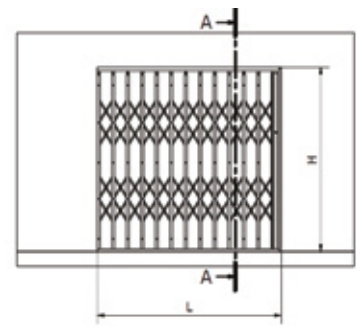

CIERRES DE TIJERA

FICHA TÉCNICA

VALPORTAS® 

Abriendo las puertas del futuro

CIERRES DE TIJERA

Información Técnica

FIJACIÓN CIERRE DE TIJERA A3

Vista frontal

Vista de barra en perfil

FIJACIÓN CIERRE DE TIJERA A4

Vista frontal

Vista de barra en perfil

A-A

FIJACIÓN CIERRE DE TIJERA B1

Vista frontal

Vista de barra en perfil

FIJACIÓN CIERRE DE TIJERA B4

Vista frontal

Vista de barra en perfil

A-A

20 anos
1997 | 2017

VALPORTAS®

Rua Central de Fervença, 945
4440-034 Campo - Valongo - Portugal
T +351 220 904 300
M +351 919 593 634 - 912 532 181
F +351 220 904 333 - 224 150 789