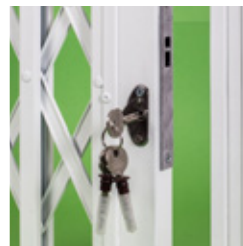

Vista de barra en perfil

FIJACIÓN CIERRE DE TIJERA A4

Vista frontal

Vista de barra en perfil

A-A

FIJACIÓN CIERRE DE TIJERA B1

Vista frontal

Vista de barra en perfil

FIJACIÓN CIERRE DE TIJERA B4

Vista frontal

Vista de barra en perfil

A-A

20 anos
1997 | 2017

VALPORTAS®

Rua Central de Fervença, 945
4440-034 Campo - Valongo - Portugal
T +351 220 904 300
M +351 919 593 634 - 912 532 181
F +351 220 904 333 - 224 150 789