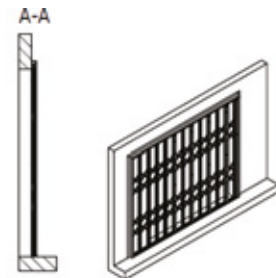

Vista de barra en perfil

FIJACIÓN CIERRE DE TIJERA A4

Vista frontal

Vista de barra en perfil

A-A

FIJACIÓN CIERRE DE TIJERA B1

Vista frontal

Vista de barra en perfil

FIJACIÓN CIERRE DE TIJERA B4

Vista frontal

Vista de barra en perfil

A-A

20 anos
1997 | 2017

VALPORTAS®

Rua Central de Fervença, 945
4440-034 Campo - Valongo - Portugal
T +351 220 904 300
M +351 919 593 634 - 912 532 181
F +351 220 904 333 - 224 150 789