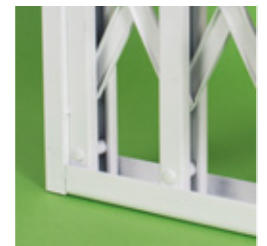

CIERRES DE TIJERA

FICHA TÉCNICA

VALPORTAS® 

Abriendo las puertas del futuro

CIERRES DE TIJERA

Información Técnica

FIJACIÓN CIERRE DE TIJERA A3

Vista frontal

Vista de barra en perfil

FIJACIÓN CIERRE DE TIJERA A4

Vista frontal

Vista de barra en perfil

A-A

FIJACIÓN CIERRE DE TIJERA B1

Vista frontal

Vista de barra en perfil

FIJACIÓN CIERRE DE TIJERA B4

Vista frontal

Vista de barra en perfil

A-A

20 anos
1997 | 2017

VALPORTAS®

Rua Central de Fervença, 945
4440-034 Campo - Valongo - Portugal
T +351 220 904 300
M +351 919 593 634 - 912 532 181
F +351 220 904 333 - 224 150 789