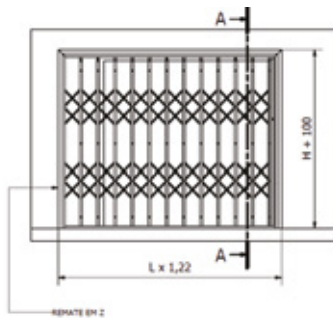

Vista de barra en perfil

FIJACIÓN CIERRE DE TIJERA A4

Vista frontal

Vista de barra en perfil

A-A

FIJACIÓN CIERRE DE TIJERA B1

Vista frontal

Vista de barra en perfil

FIJACIÓN CIERRE DE TIJERA B4

Vista frontal

Vista de barra en perfil

A-A

20 anos
1997 | 2017

VALPORTAS®

Rua Central de Fervença, 945
4440-034 Campo - Valongo - Portugal
T +351 220 904 300
M +351 919 593 634 - 912 532 181
F +351 220 904 333 - 224 150 789