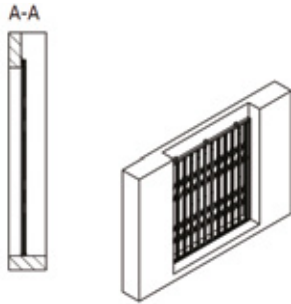

CIERRES DE TIJERA

FICHA TÉCNICA

VALPORTAS® 

Abriendo las puertas del futuro

CIERRES DE TIJERA

Información Técnica

FIJACIÓN CIERRE DE TIJERA A3

Vista frontal

Vista de barra en perfil

FIJACIÓN CIERRE DE TIJERA A4

Vista frontal

Vista de barra en perfil

A-A

FIJACIÓN CIERRE DE TIJERA B1

Vista frontal

Vista de barra en perfil

FIJACIÓN CIERRE DE TIJERA B4

Vista frontal

Vista de barra en perfil

A-A

20 anos
1997 | 2017

VALPORTAS®

Rua Central de Fervença, 945
4440-034 Campo - Valongo - Portugal
T +351 220 904 300
M +351 919 593 634 - 912 532 181
F +351 220 904 333 - 224 150 789