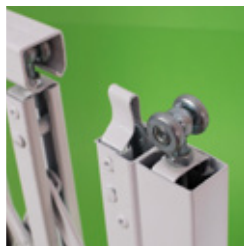

Vista de barra en perfil

FIJACIÓN CIERRE DE TIJERA A4

Vista frontal

Vista de barra en perfil

A-A

FIJACIÓN CIERRE DE TIJERA B1

Vista frontal

Vista de barra en perfil

FIJACIÓN CIERRE DE TIJERA B4

Vista frontal

Vista de barra en perfil

A-A

20 anos
1997 | 2017

VALPORTAS®

Rua Central de Fervença, 945
4440-034 Campo - Valongo - Portugal
T +351 220 904 300
M +351 919 593 634 - 912 532 181
F +351 220 904 333 - 224 150 789