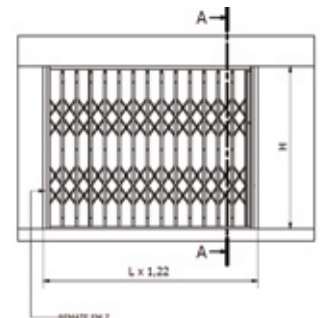

Vue frontale

Vue de profil en coupe

GRILLE DE SÉCURITÉ FIXATION A4

Vue frontale

Vue de profil en coupe

GRILLE DE SÉCURITÉ FIXATION B1

Vue frontale

Vue de profil en coupe

GRILLE DE SÉCURITÉ FIXATION B4

Vue frontale

Vue de profil en coupe

20 anos
1997 | 2017

VALPORTAS®

Rua Central de Fervença, 945
4440-034 Campo - Valongo - Portugal
T +351 220 904 300
M +351 919 593 634 - 912 532 181
F +351 220 904 333 - 224 150 789