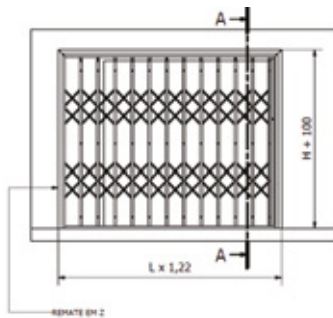

GRILLE REPLIABLE AMOVIBLE

FICHE TECHNIQUE

VALPORTAS® 

En ouvrant les portes du futur

Grille de Sécurité

REPLIABLE AMOVIBLE

Information Technique

GRILLE DE SÉCURITÉ FIXATION A3

Vue frontale

Vue de profil en coupe

GRILLE DE SÉCURITÉ FIXATION A4

Vue frontale

Vue de profil en coupe

GRILLE DE SÉCURITÉ FIXATION B1

Vue frontale

Vue de profil en coupe

GRILLE DE SÉCURITÉ FIXATION B4

Vue frontale

Vue de profil en coupe

20 anos
1997 | 2017

VALPORTAS®

Rua Central de Fervença, 945
4440-034 Campo - Valongo - Portugal
T +351 220 904 300
M +351 919 593 634 - 912 532 181
F +351 220 904 333 - 224 150 789