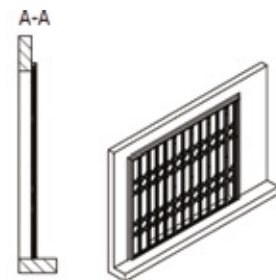

GRILLE REPLIABLE AMOVIBLE

FICHE TECHNIQUE

VALPORTAS® 

En ouvrant les portes du futur

Grille de Sécurité

REPLIABLE AMOVIBLE

Information Technique

GRILLE DE SÉCURITÉ FIXATION A3

Vue frontale

Vue de profil en coupe

GRILLE DE SÉCURITÉ FIXATION A4

Vue frontale

Vue de profil en coupe

GRILLE DE SÉCURITÉ FIXATION B1

Vue frontale

Vue de profil en coupe

GRILLE DE SÉCURITÉ FIXATION B4

Vue frontale

Vue de profil en coupe

20 anos
1997 | 2017

VALPORTAS®

Rua Central de Fervença, 945
4440-034 Campo - Valongo - Portugal
T +351 220 904 300
M +351 919 593 634 - 912 532 181
F +351 220 904 333 - 224 150 789