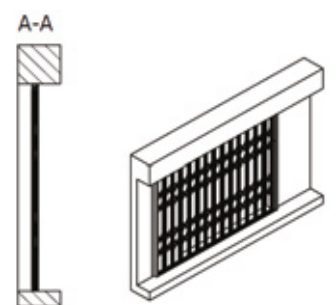

GRILLE REPLIABLE AMOVIBLE

FICHE TECHNIQUE

VALPORTAS® 

En ouvrant les portes du futur

Grille de Sécurité

REPLIABLE AMOVIBLE

Information Technique

GRILLE DE SÉCURITÉ FIXATION A3

Vue frontale

Vue de profil en coupe

GRILLE DE SÉCURITÉ FIXATION A4

Vue frontale

Vue de profil en coupe

GRILLE DE SÉCURITÉ FIXATION B1

Vue frontale

Vue de profil en coupe

GRILLE DE SÉCURITÉ FIXATION B4

Vue frontale

Vue de profil en coupe

20 anos
1997 | 2017

VALPORTAS®

Rua Central de Fervença, 945
4440-034 Campo - Valongo - Portugal
T +351 220 904 300
M +351 919 593 634 - 912 532 181
F +351 220 904 333 - 224 150 789