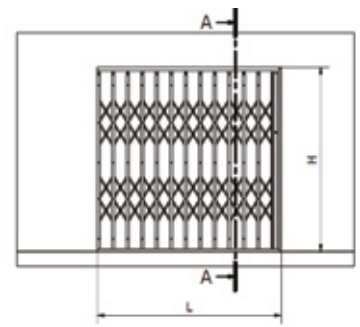

GRILLE REPLIABLE AMOVIBLE

FICHE TECHNIQUE

VALPORTAS® 

En ouvrant les portes du futur

Grille de Sécurité

REPLIABLE AMOVIBLE

Information Technique

GRILLE DE SÉCURITÉ FIXATION A3

Vue frontale

Vue de profil en coupe

GRILLE DE SÉCURITÉ FIXATION A4

Vue frontale

Vue de profil en coupe

GRILLE DE SÉCURITÉ FIXATION B1

Vue frontale

Vue de profil en coupe

GRILLE DE SÉCURITÉ FIXATION B4

Vue frontale

Vue de profil en coupe

20 anos
1997 | 2017

VALPORTAS®

Rua Central de Fervença, 945
4440-034 Campo - Valongo - Portugal
T +351 220 904 300
M +351 919 593 634 - 912 532 181
F +351 220 904 333 - 224 150 789