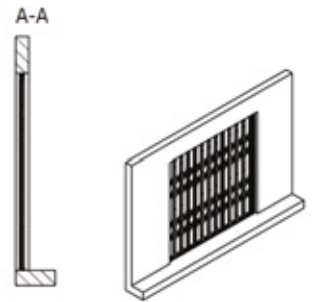

GRILLE REPLIABLE AMOVIBLE

FICHE TECHNIQUE

VALPORTAS® 

En ouvrant les portes du futur

Grille de Sécurité

REPLIABLE AMOVIBLE

Information Technique

GRILLE DE SÉCURITÉ FIXATION A3

Vue frontale

Vue de profil en coupe

GRILLE DE SÉCURITÉ FIXATION A4

Vue frontale

Vue de profil en coupe

GRILLE DE SÉCURITÉ FIXATION B1

Vue frontale

Vue de profil en coupe

GRILLE DE SÉCURITÉ FIXATION B4

Vue frontale

Vue de profil en coupe

20 anos
1997 | 2017

VALPORTAS®

Rua Central de Fervença, 945
4440-034 Campo - Valongo - Portugal
T +351 220 904 300
M +351 919 593 634 - 912 532 181
F +351 220 904 333 - 224 150 789