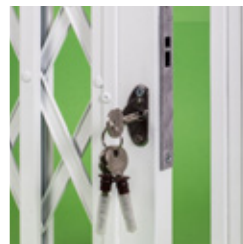

GRILLE REPLIABLE AMOVIBLE

FICHE TECHNIQUE

VALPORTAS® 

En ouvrant les portes du futur

Grille de Sécurité

REPLIABLE AMOVIBLE

Information Technique

GRILLE DE SÉCURITÉ FIXATION A3

Vue frontale

Vue de profil en coupe

GRILLE DE SÉCURITÉ FIXATION A4

Vue frontale

Vue de profil en coupe

GRILLE DE SÉCURITÉ FIXATION B1

Vue frontale

Vue de profil en coupe

GRILLE DE SÉCURITÉ FIXATION B4

Vue frontale

Vue de profil en coupe

20 anos
1997 | 2017

VALPORTAS®

Rua Central de Fervença, 945
4440-034 Campo - Valongo - Portugal
T +351 220 904 300
M +351 919 593 634 - 912 532 181
F +351 220 904 333 - 224 150 789